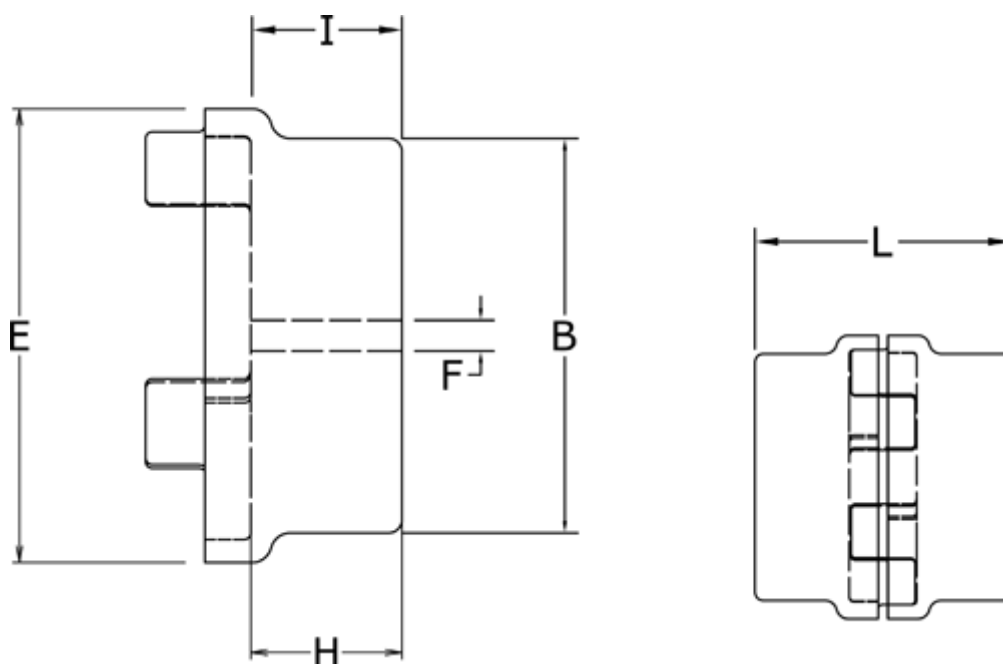

Varenummer: 3304028AAL
Beskrivelse: Koblingshalvpart Klonex 28/38A
ALU Aluminium, Forboret

Mål

B	= 48
E	= 65
F	= -
H	= 35
I	= 28
L	= 90
Maks. boring mm	= 28